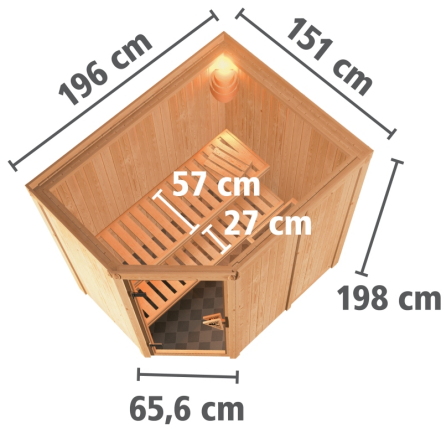

## Sauna Carin Artikel-Nr. 75674

Licht-Dachkranz  
ohne Licht-Dachkranz

Saunatür  
Graphit Ganzglastür

Saunaofen  
ohne Ofen

Bank 1 Tiefe	57 cm
Kopfstütze Material	Espe
Außenmaß Tiefe	151 cm
Verpackungsmaße mm/Gewicht kg	1920x800x270x44
Position Tür und Zuluft tauschbar	nein
Umbauter Raum	4,6 m <sup>3</sup>
Liegeplätze	1
Spiegelbar	ja
Innenmaß Höhe	192 cm
Innenmaß Breite	181 cm
Verpackungsmaße mm/Gewicht kg	2030x1200x540x300
Außenmaß Höhe	198 cm
Einstiegsart	EckEinstieg
Bauweise	vormontierte Elemente
Tür Scheibenfarbe	graphit
Anzahl Bänke	2 Stk.
Durchgangsmaß Höhe	173 cm
Ofenschutz Tiefe	51 cm
Material	Nordische Fichte
Verpackungsmaße mm/Gewicht kg	1920x810x270x45
Verpackungsmaße mm/Gewicht kg	1920x800x270x45
Ofenschutz Breite	60 cm
Ofenschutz Material	nordische Fichte
Verpackungsmaße mm/Gewicht kg	1920x800x290x38
Bank Material	Espe
Tür Höhe	175 cm
Ofenschutz Höhe	80 cm
Außenmaß Breite	196 cm
Wandstärke	68 mm
Innenmaß Tiefe	136 cm
Verpackungsmaße mm/Gewicht kg	1830x150x150x11
Saunadach Dämmung	42 mm
Bank 3 Tiefe	-
Grundfläche	2,7 m <sup>2</sup>
Saunadach Bauweise	vormontierte Elemente
Türart	Ganzglastür
Sitzplätze	3
Durchgangsmaß Breite	64 cm
Öffnungsrichtung Tür	rechts und links anschlagbar
Anzahl der Kopfstützen	1 Stk.
Bank 2 Tiefe	27 cm

**SPIEGELBARER  
Aufbau möglich**

**68 MM**  
*Classic*

- Optional mit attraktivem Dachkranz einschließlich 3 LED-Spots
- Inkl. Bänken und Kopfstütze aus hochwertigem Eschenholz
- Ofenschutz aus Massivholz
- Einfache und praktische Elementbauweise aus 68 mm starken Wandelementen
- Inkl. 42 mm starker Mineraldämmwolle
- Sichttafel aus naturbelassener, langsam wachsender, nördlicher Fichte
- 8 mm Saunafolie aus Einseitbenutzerhaltiges
- Türgriffe aus Massivholz
- Bewährte Magnetverschlusstechnik
- Türbeschläge mittels Exzenter justierbar