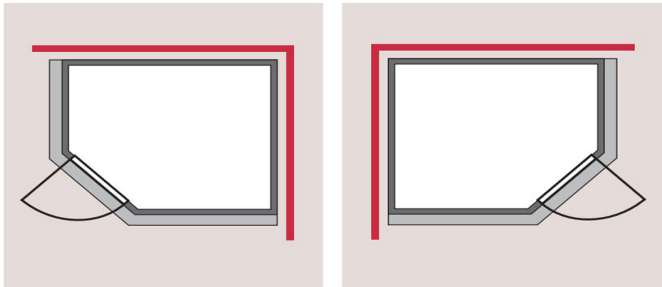

## Sauna Carin Artikel-Nr. 75674

Licht-Dachkranz  
ohne Licht-Dachkranz

Saunatür  
Graphit Ganzglastür

Saunaofen  
ohne Ofen

Bank 1 Tiefe	57 cm
Kopfstütze Material	Espe
Außenmaß Tiefe	151 cm
Verpackungsmaße mm/Gewicht kg	1920x800x270x44
Position Tür und Zuluft tauschbar	nein
Umbauter Raum	4,6 m <sup>3</sup>
Liegeplätze	1
Spiegelbar	ja
Innenmaß Höhe	192 cm
Innenmaß Breite	181 cm
Verpackungsmaße mm/Gewicht kg	2030x1200x540x300
Außenmaß Höhe	198 cm
Einstiegsart	EckEinstieg
Bauweise	vormontierte Elemente
Tür Scheibenfarbe	graphit
Anzahl Bänke	2 Stk.
Durchgangsmaß Höhe	173 cm
Ofenschutz Tiefe	51 cm
Material	Nordische Fichte
Verpackungsmaße mm/Gewicht kg	1920x810x270x45
Verpackungsmaße mm/Gewicht kg	1920x800x270x45
Ofenschutz Breite	60 cm
Ofenschutz Material	nordische Fichte
Verpackungsmaße mm/Gewicht kg	1920x800x290x38
Bank Material	Espe
Tür Höhe	175 cm
Ofenschutz Höhe	80 cm
Außenmaß Breite	196 cm
Wandstärke	68 mm
Innenmaß Tiefe	136 cm
Verpackungsmaße mm/Gewicht kg	1830x150x150x11
Saunadach Dämmung	42 mm
Bank 3 Tiefe	-
Grundfläche	2,7 m <sup>2</sup>
Saunadach Bauweise	vormontierte Elemente
Türart	Ganzglastür
Sitzplätze	3
Durchgangsmaß Breite	64 cm
Öffnungsrichtung Tür	rechts und links anschlagbar
Anzahl der Kopfstützen	1 Stk.
Bank 2 Tiefe	27 cm

**SPIEGELBARER  
Aufbau möglich**

**68 MM**  
*Classic*

- Optional mit attraktivem Dachkranz einschließlich 3 LED-Spots
- Inkl. Bänken und Kopfstütze aus hochwertigem Eschenholz
- Ofenschutz aus Massivholz
- Einfache und praktische Elementbauweise aus 68 mm starken Wandelementen
- Inkl. 42 mm starker Mineraldämmwolle
- Sichttafel aus naturbelassener, langsam wachsender, nördlicher Fichte
- 8 mm Saunafolie aus Einseitbenutzerhaltiges
- Türgriffe aus Massivholz
- Bewährte Magnetverschlusstechnik
- Türbeschläge mittels Exzenter justierbar