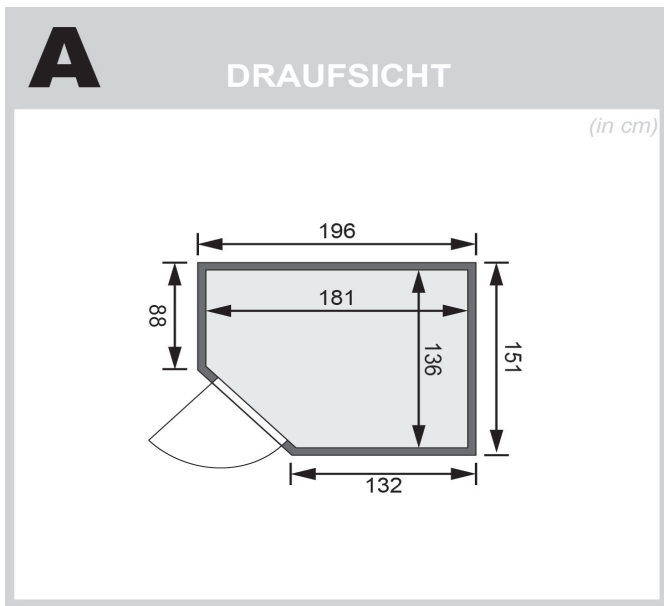

## Sauna Carin Artikel-Nr. 75674

Licht-Dachkranz  
ohne Licht-Dachkranz

Saunatür  
Graphit Ganzglastür

Saunaofen  
ohne Ofen

Bank 1 Tiefe	57 cm
Kopfstütze Material	Espe
Außenmaß Tiefe	151 cm
Verpackungsmaße mm/Gewicht kg	1920x800x270x44
Position Tür und Zuluft tauschbar	nein
Umbauter Raum	4,6 m <sup>3</sup>
Liegeplätze	1
Spiegelbar	ja
Innenmaß Höhe	192 cm
Innenmaß Breite	181 cm
Verpackungsmaße mm/Gewicht kg	2030x1200x540x300
Außenmaß Höhe	198 cm
Einstiegsart	EckEinstieg
Bauweise	vormontierte Elemente
Tür Scheibenfarbe	graphit
Anzahl Bänke	2 Stk.
Durchgangsmaß Höhe	173 cm
Ofenschutz Tiefe	51 cm
Material	Nordische Fichte
Verpackungsmaße mm/Gewicht kg	1920x810x270x45
Verpackungsmaße mm/Gewicht kg	1920x800x270x45
Ofenschutz Breite	60 cm
Ofenschutz Material	nordische Fichte
Verpackungsmaße mm/Gewicht kg	1920x800x290x38
Bank Material	Espe
Tür Höhe	175 cm
Ofenschutz Höhe	80 cm
Außenmaß Breite	196 cm
Wandstärke	68 mm
Innenmaß Tiefe	136 cm
Verpackungsmaße mm/Gewicht kg	1830x150x150x11
Saunadach Dämmung	42 mm
Bank 3 Tiefe	-
Grundfläche	2,7 m <sup>2</sup>
Saunadach Bauweise	vormontierte Elemente
Türart	Ganzglastür
Sitzplätze	3
Durchgangsmaß Breite	64 cm
Öffnungsrichtung Tür	rechts und links anschlagbar
Anzahl der Kopfstützen	1 Stk.
Bank 2 Tiefe	27 cm

**SPIEGELBARER  
Aufbau möglich**

**68 MM**  
*Classic*

- Optional mit attraktivem Dachkranz einschließlich 3 LED-Spots
- Inkl. Bänken und Kopfstütze aus hochwertigem Eschenholz
- Ofenschutz aus Massivholz
- Einfache und praktische Elementbauweise aus 68 mm starken Wandelementen
- Inkl. 42 mm starker Mineraldämmwolle
- Sichttafel aus naturbelassener, langsam wachsender, nördlicher Fichte
- 8 mm Saunafolie aus Einseitbenutzerhaltiges
- Türgriffe aus Massivholz
- Bewährte Magnetverschlusstechnik
- Türbeschläge mittels Exzenter justierbar

Die Abbildung dient lediglich der datentechnischen Information und bildet nicht den tatsächlichen Artikel ab.

Technische Änderungen und Druckfehler vorbehalten - Maßangaben sind Zirkamaße