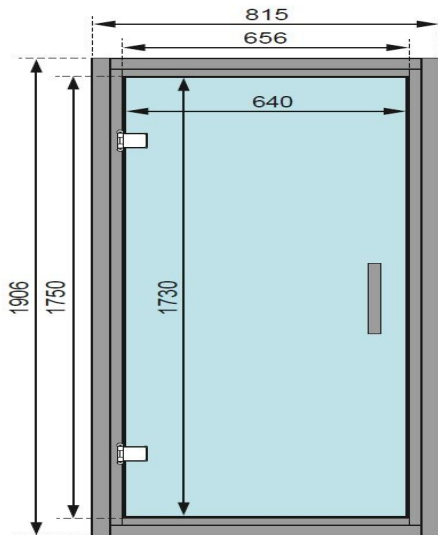

Produktinformation

Türelement Modern Artikel-Nr. 76005

Für Wandstärke
68 mm

Verpackungsmaße mm/Gewicht kg	1920x800x270x44
Tür Öffnungsrichtung	rechts und links anschlagbar
Durchgangsmaß Höhe	173 cm
Türart	Einflügeltür
Verpackungsmaße mm/Gewicht kg	1980x830x190x51
Tür Höhe	175 cm
geeignet für	Innenbereich
Tür Breite	65,5 cm
Tür Schloss	Magnetverschlusstechnik
Durchgangsmaß Breite	64 cm
Tür Scheibe Material	Einscheibensicherheitsglas

DIE BESONDERHEITEN UNSERES

Türelement Modern

38 mm

- Justierbare Türbänder für optimale Ausrichtung
- Türrahmen aus Massivholz
- Durchgangsmaß (BxH): 64 x 173 cm
- geeignet für die Wandstärke 38/40 mm
- graphitfarbene Tür
- 8 mm Einschleibensicherheitsglas
- Mit einem Edelstahlgriff außen und einem Holzgriff innen
- Magnetverschlusstechnik

DIE BESONDERHEITEN UNSERES

Türelement Modern

68 mm

- Justierbare Türbänder für optimale Ausrichtung
- Türrahmen aus Massivholz
- Durchgangsmaß (BxH): 64 x 173 cm
- geeignet für die Wandstärke 68 mm
- graphitfarbene Tür
- 8 mm Einschleibensicherheitsglas
- Mit einem Edelstahlgriff außen und einem Holzgriff innen
- Magnetverschlusstechnik