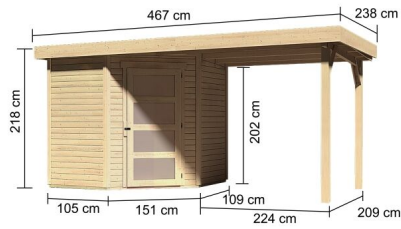

Produktinformation

Gartenhaus Schwandorf 3 Artikel-Nr. 77738

Anbaudach
2,40m breit

Farbe
Naturbelassen

Grundfläche	4,45 m ²
Seitenhöhe	202 cm
Schneelast	75 kg/m ²
Wandstärke	19 mm
Dachbreite	467 cm
Dachfläche	11,3 m ²
Verpackungsmaße mm/Gewicht kg	2350x1030x240x122
Tür Breite	84,3 cm
Tür Höhe	176,5 cm
Außenmaß Tiefe	217 cm
Dachtyp	Dachplatte
Außenmaß Breite	433 cm
Material	Nordische Fichte
Durchgangsmaß Breite	81,5 cm
Tür Scheibe Material	Milch-Kunstglas
Dach Materialstärke	16 mm
Verpackungsmaße mm/Gewicht kg	2390x1030x430x270
Umbauter Raum	8,1 m ³
Sockelmaß Breite	209 cm
Durchgangsmaß Höhe	175 cm
Dachform	Pultdach
Dachneigung	3°
Farbe	Naturbelassen
Sockelmaß Tiefe	213 cm
Schloss	Sicherheitsüberfalle
Firsthöhe	218 cm
Dachtiefe	238 cm
Innenmaß Breite	205 cm
Innenmaß Tiefe	209 cm
Bedarf Dachfolie (Stk.)	3