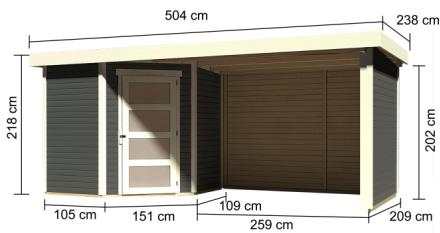

## Gartenhaus Schwandorf 3 Artikel-Nr. 77745

**Anbaudach**  
2,80m breit inkl. Seiten- und Rückwand

**Farbe**  
Terragrau

<b>Grundfläche</b>	4,45 m <sup>2</sup>
<b>Seitenhöhe</b>	202 cm
<b>Verpackungsmaße mm/Gewicht kg</b>	2720x1060x240x137
<b>Schneelast</b>	75 kg/m <sup>2</sup>
<b>Wandstärke</b>	19 mm
<b>Außenmaß Breite</b>	468 cm
<b>Tür Breite</b>	84,3 cm
<b>Tür Höhe</b>	176,5 cm
<b>Außenmaß Tiefe</b>	217 cm
<b>Dachtyp</b>	Dachplatte
<b>Material</b>	Nordische Fichte
<b>Durchgangsmaß Breite</b>	81,5 cm
<b>Verpackungsmaße mm/Gewicht kg</b>	2010x300x230x35
<b>Tür Scheibe Material</b>	Milch-Kunstglas
<b>Dach Materialstärke</b>	16 mm
<b>Dachbreite</b>	504,5 cm
<b>Verpackungsmaße mm/Gewicht kg</b>	2390x1030x430x270
<b>Umbauter Raum</b>	8,1 m <sup>3</sup>
<b>Sockelmaß Breite</b>	209 cm
<b>Durchgangsmaß Höhe</b>	175 cm
<b>Dachform</b>	Pultdach
<b>Dachneigung</b>	3°
<b>Bedarf Dachfolie (Stk.)</b>	4
<b>Sockelmaß Tiefe</b>	213 cm
<b>Schloss</b>	Sicherheitsüberfalle
<b>Firsthöhe</b>	218 cm
<b>Dachtiefe</b>	238 cm
<b>Innenmaß Breite</b>	205 cm
<b>Verpackungsmaße mm/Gewicht kg</b>	2600x300x230x38
<b>Farbe</b>	Terragrau
<b>Innenmaß Tiefe</b>	209 cm
<b>Dachfläche</b>	12,2 m <sup>2</sup>

**Karibu**

Die Abbildung dient lediglich der datentechnischen Information und bildet nicht den tatsächlichen Artikel ab.

SCHUTZ DURCH  
**KDI**

**LANGFRISTIGER SCHUTZ**  
40 x 60mm Fundament Balken

**KDI UNTERLEGER**

**5 JAHRE**

**GARANTIE AUF DIE KONSTRUKTION**

**19mm PROFILE**

Technische Änderungen und Druckfehler vorbehalten - Maßangaben sind Zirkumaße