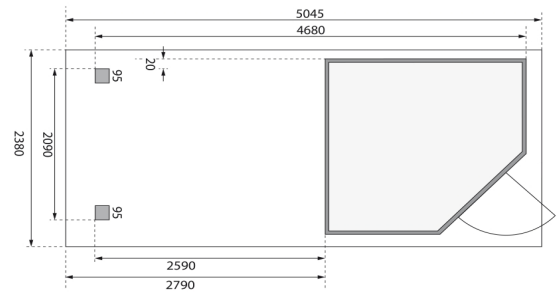

## Gartenhaus Schwandorf 3 Artikel-Nr. 77745

**Anbaudach**  
2,80m breit inkl. Seiten- und Rückwand

**Farbe**  
Terragrau

<b>Grundfläche</b>	4,45 m <sup>2</sup>
<b>Seitenhöhe</b>	202 cm
<b>Verpackungsmaße mm/Gewicht kg</b>	2720x1060x240x137
<b>Schneelast</b>	75 kg/m <sup>2</sup>
<b>Wandstärke</b>	19 mm
<b>Außenmaß Breite</b>	468 cm
<b>Tür Breite</b>	84,3 cm
<b>Tür Höhe</b>	176,5 cm
<b>Außenmaß Tiefe</b>	217 cm
<b>Dachtyp</b>	Dachplatte
<b>Material</b>	Nordische Fichte
<b>Durchgangsmaß Breite</b>	81,5 cm
<b>Verpackungsmaße mm/Gewicht kg</b>	2010x300x230x35
<b>Tür Scheibe Material</b>	Milch-Kunstglas
<b>Dach Materialstärke</b>	16 mm
<b>Dachbreite</b>	504,5 cm
<b>Verpackungsmaße mm/Gewicht kg</b>	2390x1030x430x270
<b>Umbauter Raum</b>	8,1 m <sup>3</sup>
<b>Sockelmaß Breite</b>	209 cm
<b>Durchgangsmaß Höhe</b>	175 cm
<b>Dachform</b>	Pultdach
<b>Dachneigung</b>	3°
<b>Bedarf Dachfolie (Stk.)</b>	4
<b>Sockelmaß Tiefe</b>	213 cm
<b>Schloss</b>	Sicherheitsüberfalle
<b>Firsthöhe</b>	218 cm
<b>Dachtiefe</b>	238 cm
<b>Innenmaß Breite</b>	205 cm
<b>Verpackungsmaße mm/Gewicht kg</b>	2600x300x230x38
<b>Farbe</b>	Terragrau
<b>Innenmaß Tiefe</b>	209 cm
<b>Dachfläche</b>	12,2 m <sup>2</sup>

**5 JAHRE**

**GARANTIE AUF DIE KONSTRUKTION**

**19mm PROFILE**

Technische Änderungen und Druckfehler vorbehalten - Maßangaben sind Zirkumaße