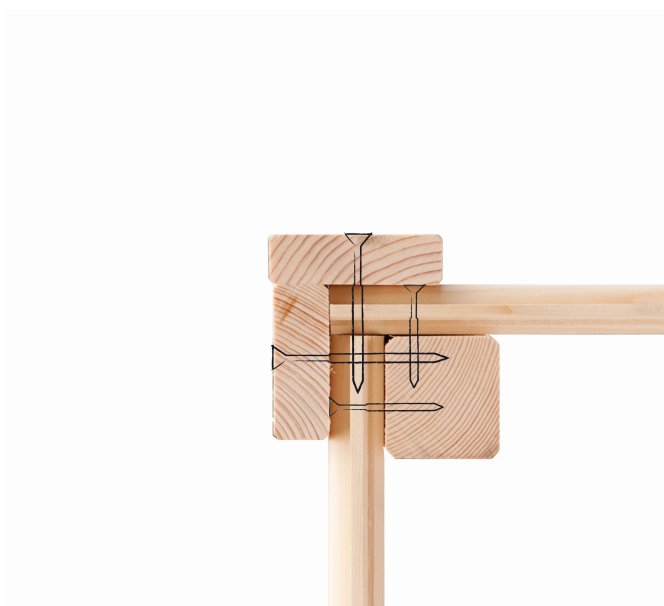

19 MM  
**Gartenhäuser**

- Inkl. moderner Doppelflügeltür mit Sicherheitsüberfalle
- Lichtausschnitte aus bruchsicherem Kunstglas
- Immer inkl. Kesseldruck imprägnierter Bodenbalken für einen langfristigen Schutz gegen aufsteigende Fäulnis
- Dach aus Dachplatten
- Weite Dachüberstände bieten Witterungsschutz
- Teilweise im Set mit Anbaudach erhältlich
- 19 mm starkes Steck-Schraubsystem
- Wasserabweisende Profilierung

**Karibu**

Die Abbildung dient lediglich der datentechnischen Information und bildet nicht den tatsächlichen Artikel ab.

SCHUTZ DURCH  
**KDI**

**LANGFRISTIGER SCHUTZ**  
40 x 60mm Fundament Balken

**KDI UNTERLEGER**

**5 JAHRE**

**GARANTIE AUF DIE KONSTRUKTION**

**19mm PROFILE**

Technische Änderungen und Druckfehler vorbehalten - Maßangaben sind Zirkumaße