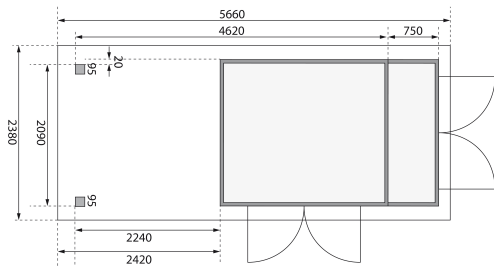

Produktinformation

Gartenhaus Retola 3 Artikel-Nr. 82956

Anbaudach
2,40m breit

Farbe
Naturbelassen

Seitenhöhe	195 cm
Grundfläche	6,71 m ²
Tür Breite	70,5 cm
Wandstärke	19 mm
Umbauter Raum	10,2 m ³
Tür Höhe	176,5 cm
Außenmaß Tiefe	217 cm
Dachtyp	Dachplatte
Verpackungsmaße mm/Gewicht kg	2390x1030x260x130
Material	Nordische Fichte
Dachbreite	566 cm
Innenmaß Breite	234 cm
Dach Materialstärke	16 mm
Firsthöhe	211 cm
Außenmaß Breite	537 cm
Tür Scheibe Material	Kunstglas
Schneelast	85 kg/m ²
Verpackungsmaße mm/Gewicht kg	2390x1030x440x300
Durchgangsmaß Breite	139 cm
Durchgangsmaß Höhe	175 cm
Sockelmaß Breite	238 cm
Dachform	Flachdach
Dachneigung	3°
Farbe	Naturbelassen
Bedarf Dachbahn	4 Rollen
Sockelmaß Tiefe	213 cm
Schloss	Sicherheitsüberfalle
Dachtiefe	238 cm
Dachfläche	13,5 m ²
Innenmaß Tiefe	209 cm