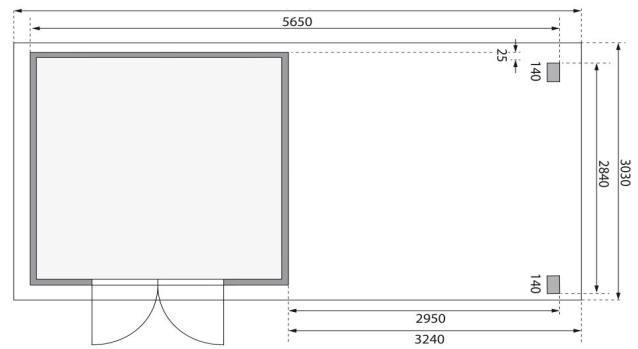

Produktinformation

Gartenhaus Kandern 6 Artikel-Nr. 82999

Farbe
Naturbelassen

Anbaudach
3,20m breit

Durchgangsmaß Höhe	170 cm
Tür Breite	70,5 cm
Schneelast	75 kg/m ²
Außenmaß Breite	565 cm
Schloss	Zylinderschloss mit 3 Schlüsseln
Seitenhöhe	205 cm
Dachtiefe	303 cm
Dachtyp	Massivholzdach
Umbauter Raum	15 m ³
Sockelmaß Tiefe	270 cm
Tür Höhe	176,5 cm
Material	Nordische Fichte
Verpackungsmaße mm/Gewicht kg	4050x600x390x223
Innenmaß Tiefe	264 cm
Außenmaß Tiefe	274 cm
Dachbreite	612 cm
Dach Materialstärke	16 mm
Innenmaß Breite	264 cm
Wandstärke	28 mm
Tür Scheibe Material	Kunstglas
Durchgangsmaß Breite	140 cm
Firsthöhe	222 cm
Grundfläche	7 m ²
Dachform	Pultdach
Dachneigung	3°
Dachfläche	18,8 m ²
Farbe	Naturbelassen
Bedarf Dachbahn	6 Rollen
Sockelmaß Breite	270 cm
Verpackungsmaße mm/Gewicht kg	3060x1170x470x457

28mm PROFILE

KDI UNTERLEGER

28 MM
Gartenhäuser

- 28 mm starkes Steck-Schraubsystem
- Wasserabweisende Profilierung
- Immer inkl. kesseldruckimprägnierter Bodenbalken für einen langfristigen Schutz gegen aufsteigende Fäulnis
- Dach aus Massivholz
- Weite Dachüberstände bieten Witterungsschutz
- Inkl. Tür mit Zylinderschloss und 3 Schlüsseln
- Lichtauschnitte aus bruchsicherem Kunstglas

Die Abbildung dient lediglich der datentechnischen Information und bildet nicht den tatsächlichen Artikel ab.