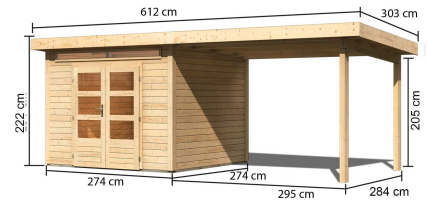

Produktinformation

Gartenhaus Kandern 6 Artikel-Nr. 82999

Farbe
Naturbelassen

Anbaudach
3,20m breit

Durchgangsmaß Höhe	170 cm
Tür Breite	70,5 cm
Schneelast	75 kg/m ²
Außenmaß Breite	565 cm
Schloss	Zylinderschloss mit 3 Schlüsseln
Seitenhöhe	205 cm
Dachtiefe	303 cm
Dachtyp	Massivholzdach
Umbauter Raum	15 m ³
Sockelmaß Tiefe	270 cm
Tür Höhe	176,5 cm
Material	Nordische Fichte
Verpackungsmaße mm/Gewicht kg	4050x600x390x223
Innenmaß Tiefe	264 cm
Außenmaß Tiefe	274 cm
Dachbreite	612 cm
Dach Materialstärke	16 mm
Innenmaß Breite	264 cm
Wandstärke	28 mm
Tür Scheibe Material	Kunstglas
Durchgangsmaß Breite	140 cm
Firsthöhe	222 cm
Grundfläche	7 m ²
Dachform	Pultdach
Dachneigung	3°
Dachfläche	18,8 m ²
Farbe	Naturbelassen
Bedarf Dachbahn	6 Rollen
Sockelmaß Breite	270 cm
Verpackungsmaße mm/Gewicht kg	3060x1170x470x457

28mm PROFILE

KDI UNTERLEGER

28 MM
Gartenhäuser

- 28 mm starkes Steck-Schraubsystem
- Wasserabweisende Profilierung
- Immer inkl. kesseldruckimprägnierter Bodenbalken für einen langfristigen Schutz gegen aufsteigende Fäulnis
- Dach aus Massivholz
- Weite Dachüberstände bieten Witterungsschutz
- Inkl. Tür mit Zylinderschloss und 3 Schlüsseln
- Lichtauschnitte aus bruchsicherem Kunstglas