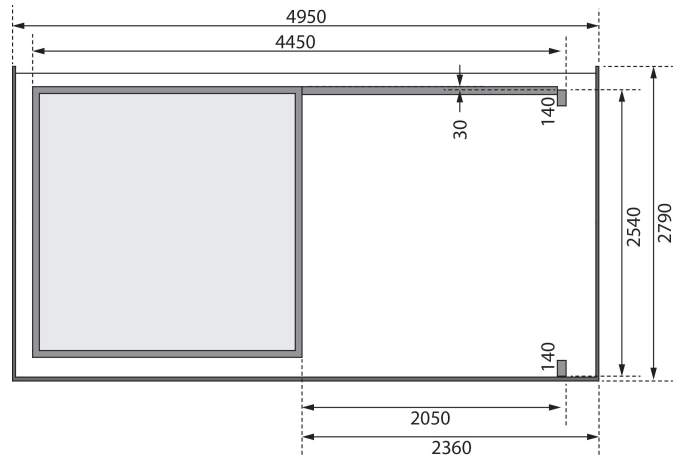

Produktinformation

Gartenhaus Maria B Artikel-Nr. 83015

Anbaudach
2.35m breit inkl. Rückwand

Farbe
Naturbelassen

Durchgangsmaß Höhe	170 cm
Tür Breite	70,5 cm
Schneelast	75 kg/m ²
Schloss	Zylinderschloss mit 3 Schlüsseln
Außenmaß Tiefe	244 cm
Seitenhöhe	205 cm
Umbauter Raum	12,7 m ³
Dachtyp	Massivholzdach
Tür Höhe	176,5 cm
Dachfläche	14,46 m ²
Material	Nordische Fichte
Innenmaß Tiefe	234 cm
Außenmaß Breite	445 cm
Innenmaß Breite	234 cm
Dach Materialstärke	16 mm
Verpackungsmaße mm/Gewicht kg	2350x600x455x192
Dachtiefe	273 cm
Sockelmaß Breite	240 cm
Wandstärke	28 mm
Tür Scheibe Material	Kunstglas
Durchgangsmaß Breite	140 cm
Firsthöhe	222 cm
Grundfläche	5,5 m ²
Dachform	Pultdach
Dachbreite	495 cm
Dachneigung	3°
Farbe	Naturbelassen
Bedarf Dachfolie (Stk.)	4
Sockelmaß Tiefe	240 cm
Verpackungsmaße mm/Gewicht kg	2400x1170x520x396

KDI UNTERLEGER

28mm PROFILE