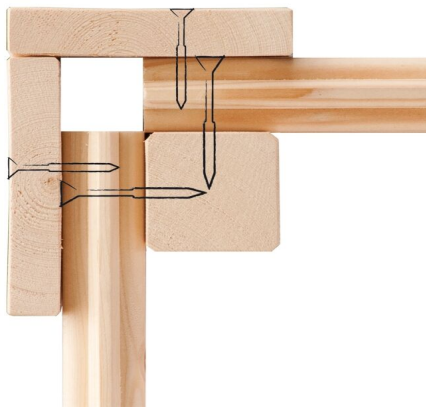

Produktinformation

Gartenhaus Maria B Artikel-Nr. 83015

Anbaudach
2.35m breit inkl. Rückwand

Farbe
Naturbelassen

Durchgangsmaß Höhe	170 cm
Tür Breite	70,5 cm
Schneelast	75 kg/m ²
Schloss	Zylinderschloss mit 3 Schlüsseln
Außenmaß Tiefe	244 cm
Seitenhöhe	205 cm
Umbauter Raum	12,7 m ³
Dachtyp	Massivholzdach
Tür Höhe	176,5 cm
Dachfläche	14,46 m ²
Material	Nordische Fichte
Innenmaß Tiefe	234 cm
Außenmaß Breite	445 cm
Innenmaß Breite	234 cm
Dach Materialstärke	16 mm
Verpackungsmaße mm/Gewicht kg	2350x600x455x192
Dachtiefe	273 cm
Sockelmaß Breite	240 cm
Wandstärke	28 mm
Tür Scheibe Material	Kunstglas
Durchgangsmaß Breite	140 cm
Firsthöhe	222 cm
Grundfläche	5,5 m ²
Dachform	Pultdach
Dachbreite	495 cm
Dachneigung	3°
Farbe	Naturbelassen
Bedarf Dachfolie (Stk.)	4
Sockelmaß Tiefe	240 cm
Verpackungsmaße mm/Gewicht kg	2400x1170x520x396

KDI UNTERLEGER

28mm PROFILE