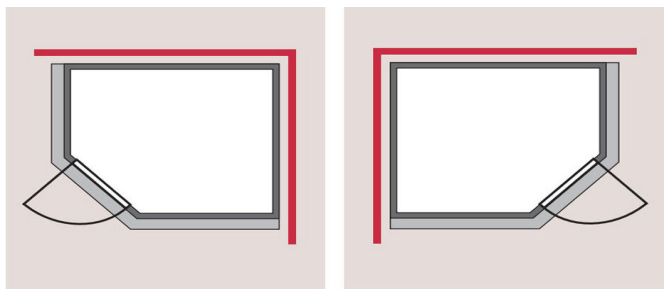

## Sauna Carin Artikel-Nr. 85586

Saunatür  
Klare Ganzglastür

Dachkranz  
ohne Dachkranz

Saunaofen  
ohne Ofen

Bank 1 Tiefe	57 cm
Kopfstütze Material	Espe
Außenmaß Tiefe	151 cm
Verpackungsmaße mm/Gewicht kg	1920x800x270x44
Position Tür und Zuluft tauschbar	nein
Umbauter Raum	4,6 m <sup>3</sup>
Liegeplätze	1
Spiegelbar	ja
Innenmaß Höhe	192 cm
Innenmaß Breite	181 cm
Verpackungsmaße mm/Gewicht kg	2030x1200x540x300
Außenmaß Höhe	198 cm
Einstiegsart	EckEinstieg
Bauweise	vormontierte Elemente
Anzahl Bänke	2 Stk.
Durchgangsmaß Höhe	173 cm
Ofenschutz Tiefe	51 cm
Material	Nordische Fichte
Verpackungsmaße mm/Gewicht kg	1920x810x270x45
Verpackungsmaße mm/Gewicht kg	1920x800x270x45
Ofenschutz Breite	60 cm
Ofenschutz Material	nordische Fichte
Verpackungsmaße mm/Gewicht kg	1920x800x290x38
Bank Material	Espe
Tür Höhe	175 cm
Ofenschutz Höhe	80 cm
Außenmaß Breite	196 cm
Wandstärke	68 mm
Innenmaß Tiefe	136 cm
Verpackungsmaße mm/Gewicht kg	1830x150x150x11
Tür Scheibenfarbe	klar
Saunadach Dämmung	42 mm
Bank 3 Tiefe	-
Grundfläche	2,7 m <sup>2</sup>
Saunadach Bauweise	vormontierte Elemente
Türart	Ganzglastür
Sitzplätze	3
Durchgangsmaß Breite	64 cm
Öffnungsrichtung Tür	rechts und links anschlagbar
Anzahl der Kopfstützen	1 Stk.
Bank 2 Tiefe	27 cm

**SPIEGELBARER Aufbau möglich**