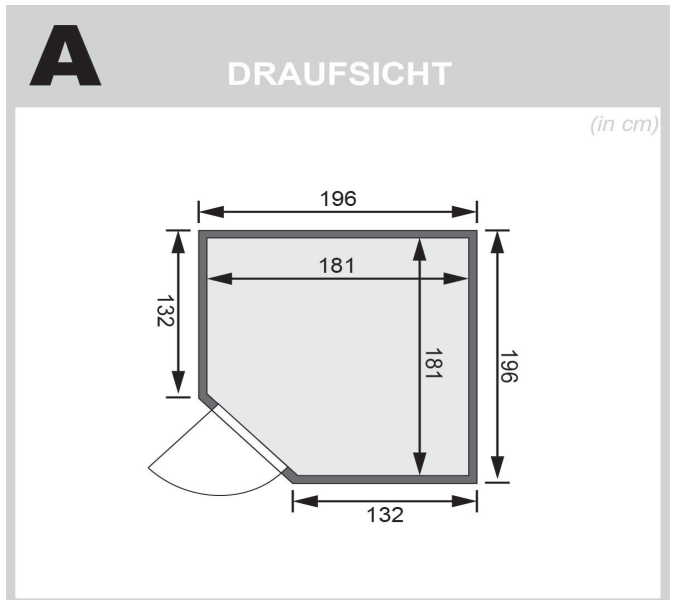

KLARGLAS GANZGLASTÜR

1. 01 Türrahmen aus Massivholz
2. 02 8 mm starkes Einscheibensicherheitsglas
3. 03 Rechts und links anschlagbar
4. 04 Türbeschläge justierbar
5. 05 Bewährte Magnetverschlusstechnik