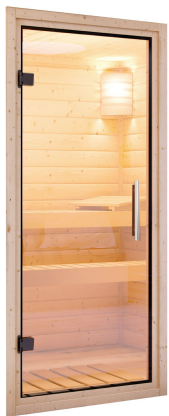

KLARGLAS GANZGLASTÜR

1. 01 Türrahmen aus Massivholz
2. 02 8 mm starkes Einscheibensicherheitsglas
3. 03 Rechts und links anschlagbar
4. 04 Türbeschläge justierbar
5. 05 Bewährte Magnetverschlusstechnik