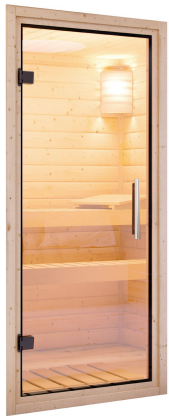

KLARGLAS GANZGLASTÜR

- 01 Türrahmen aus Massivholz
- 02 8 mm starkes Einscheibensicherheitsglas
- 03 Rechts und links anschlagbar
- 04 Türbeschläge justierbar
- 05 Bewährte Magnetverschlusstechnik

SPIEGELBARER AUFBAU MÖGLICH