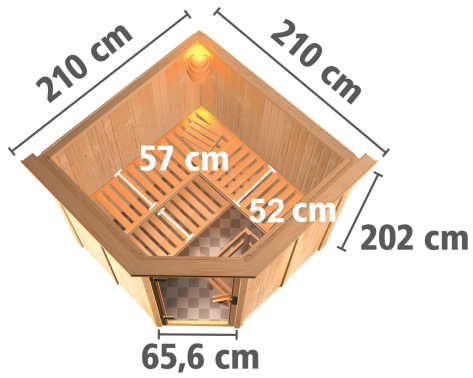

KLARGLAS GANZGLASTÜR

- 01 Türrahmen aus Massivholz
- 02 8 mm starkes Einscheibensicherheitsglas
- 03 Rechts und links anschlagbar
- 04 Türbeschläge justierbar
- 05 Bewährte Magnetverschlusstechnik

SPIEGELBARER AUFBAU MÖGLICH