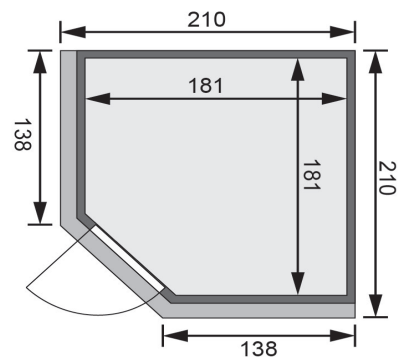

Technische Änderungen und Druckfehler vorbehalten - Maßangaben sind Zirkamaße