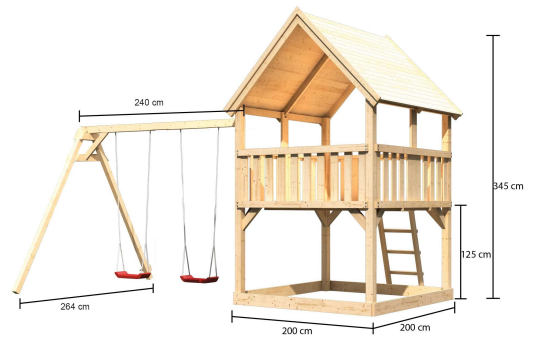

Produktinformation

Spielturm Luis Artikel-Nr. 8683

Rutsche
Ohne Rutsche

Schaukelanbau
Doppelschaukelanbau

Kletteranbau
Ohne Kletteranbau

Rutschenaufstellmaß Länge	194 cm
Pfostenbreite	9 cm
Verpackungsmaße mm/Gewicht kg	2400x300x300x48
Bedarf Dachbahn	3 Rollen
Bedarf Schaukelanker	6
Podesthöhe	125 cm
Grundfläche	4 m ²
Außenmaß Höhe	345 cm
Außenmaß Breite	200 cm
Dachform	Satteldach
Material	Nordische Fichte
Material Pfosten	Fichte naturbelassen
Verpackungsmaße mm/Gewicht kg	2390x1030x350x220
Bedarf Schindeln	3 Pakete
Material Dach	Massivholzdach
Bedarf Farbeimer	4
Sandkasten	Inklusive
Anzahl Pfosten	4 Stk.
Verpackungsmaße mm/Gewicht kg	2285x540x300x7
Pfostentiefe	9 cm
Außenmaß Tiefe	200 cm