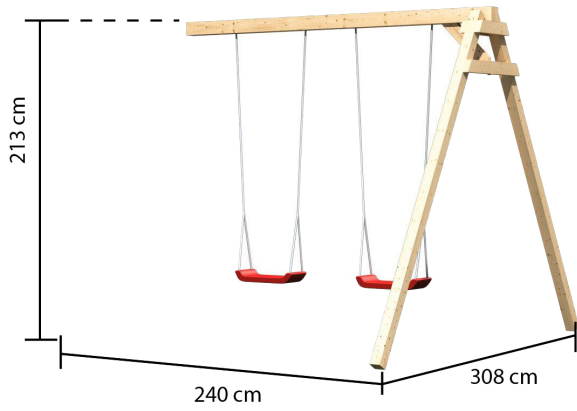

## Spielturm Luis Artikel-Nr. 89369

Schaukelanbau  
Doppelschaukelanbau

Rutsche  
Rutsche Blau

Kletteranbau  
Ohne Kletteranbau

Rutschaufstellmaß Länge	194 cm
Pfostenbreite	9 cm
Verpackungsmaße mm/Gewicht kg	2400x300x300x48
Bedarf Schaukelanker (Stk.)	6
Podesthöhe	125 cm
Grundfläche	4 m <sup>2</sup>
Außenmaß Höhe	345 cm
Außenmaß Breite	200 cm
Dachform	Satteldach
Material	Nordische Fichte
Bedarf Dachbahn (Stk.)	3
Material Pfosten	Fichte naturbelassen
Verpackungsmaße mm/Gewicht kg	2390x1030x350x220
Bedarf Dachschindeln (Stk.)	3
Material Dach	Massivholzdach
Bedarf Farbeimer (Stk.)	4
Sandkasten	Inklusive
Anzahl Pfosten	4 Stk.
Verpackungsmaße mm/Gewicht kg	2285x540x300x7
Pfostentiefe	9 cm
Außenmaß Tiefe	200 cm

Technische Änderungen und Druckfehler vorbehalten - Maßangaben sind Zirkamaße