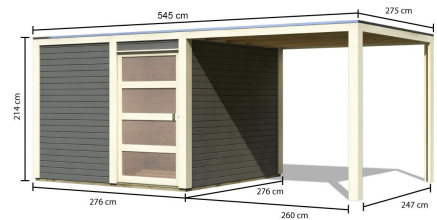

## Gartenhaus Qubic 2 Artikel-Nr. 89397

Anbaudach  
2,70m breit

Farbe  
Terragrau

Durchgangsmaß Höhe	179 cm
Verpackungsmaße mm/Gewicht kg	2710x1030x300x149
Schneelast	75 kg/m <sup>2</sup>
Wandstärke	19 mm
Innenmaß Breite	268 cm
Dachtyp	Massivholzdach
Schloss	Drehriegelschloss mit 2 Schlüsseln
Dachfläche	15 m <sup>2</sup>
Innenmaß Tiefe	268 cm
Dachbreite	542,5 cm
Firsthöhe	214 cm
Umbauter Raum	14,9 m <sup>3</sup>
Material	Nordische Fichte
Grundfläche	7,6 m <sup>2</sup>
Tür Breite	110,4 cm
Sockelmaß Breite	272 cm
Tür Höhe	183,3 cm
Dach Materialstärke	16 mm
Tür Scheibe Material	Kunstglas
Außenmaß Breite	542,5 cm
Seitenhöhe	201 cm
Dachneigung	0°
Dachform	Flachdach
Sockelmaß Tiefe	272 cm
Außenmaß Tiefe	276 cm
Bedarf Dachbahn	4 Rollen
Durchgangsmaß Breite	105 cm
Dachtiefe	276 cm
Farbe	Terragrau
Verpackungsmaße mm/Gewicht kg	2920x1230x420x370

19 MM  
**Gartenhäuser**

- Inkl. moderner Doppelflügeltür mit Sicherheitsüberfalle
- Lichtausschnitte aus bruchsicherem Kunstglas
- Immer inkl. kesseldruck imprägnierter Bodenbalken für einen langfristigen Schutz gegen aufsteigende Fäulnis
- Dach aus Dachplatten
- Weite Dachüberstände bieten Witterungsschutz
- Teilweise im Set mit Anbaudach erhältlich
- 19 mm starkes Steck-Schraubsystem
- Wasserabweisende Profilierung