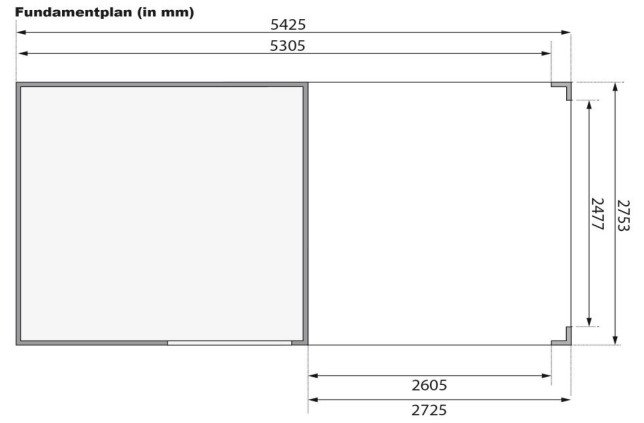

19 MM
Gartenhäuser

- Inkl. moderner Doppelflügeltür mit Sicherheitsüberfalle
- Lichtausschnitte aus bruchsicherem Kunstglas
- Immer inkl. kesseldruck imprägnierter Bodenbalken für einen langfristigen Schutz gegen aufsteigende Fäulnis
- Dach aus Dachplatten
- Weite Dachüberstände bieten Witterungsschutz
- Teilweise im Set mit Anbaudach erhältlich
- 19 mm starkes Steck-Schraubsystem
- Wasserabweisende Profilierung

Keribu

Die Abbildung dient lediglich der datentechnischen Information und bildet nicht den tatsächlichen Artikel ab.

SCHIEBETÜR

1. 01 Außen farbig behandelt
2. 02 Inkl. Alu-Türschwelle
3. 03 Inkl. Drehriegelschloss mit 2 Schlüsseln
4. 04 Fenster aus bruchsicherem Kunstglas