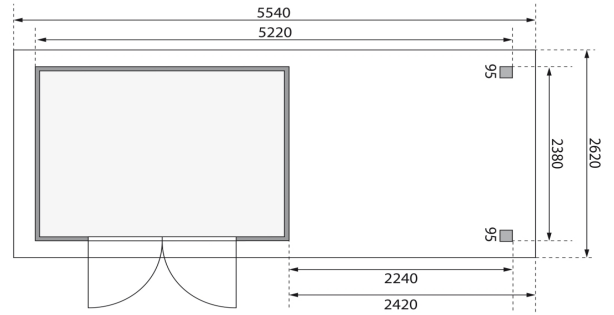

Produktinformation

Gartenhaus Askola 5 Artikel-Nr. 9156

Anbaudach
2,40m breit inkl. Rückwand

Farbe
Terragrau

Bedarf Sturmanker (Stk.)	4
Seitenhöhe	195 cm
Sockelmaß Breite	298 cm
Tür Breite	70,5 cm
Dachtiefe	262 cm
Wandstärke	19 mm
Innenmaß Tiefe	238 cm
Dachfläche	14,51 m ²
Verpackungsmaße mm/Gewicht kg	2390x1030x240x130
Dachbreite	554 cm
Tür Höhe	176,5 cm
Dachtyp	Dachplatte
Material	Nordische Fichte
Grundfläche	7,21 m ²
Sockelmaß Tiefe	242 cm
Innenmaß Breite	294 cm
Außenmaß Breite	522 cm
Dach Materialstärke	16 mm
Firsthöhe	211 cm
Außenmaß Tiefe	246 cm
Verpackungsmaße mm/Gewicht kg	2300x300x280x52
Verpackungsmaße mm/Gewicht kg	3000x1030x460x378
Tür Scheibe Material	Kunstglas
Schneelast	85 kg/m ²
Durchgangsmaß Breite	139 cm
Durchgangsmaß Höhe	175 cm
Dachform	Flachdach
Dachneigung	3°
Bedarf Dachfolie (Stk.)	4
Schloss	Sicherheitsüberfalle
Umbauter Raum	8,6 m ³
Farbe	Terragrau

19mm PROFILE

KDI UNTERLEGER

19 MM
Gartenhäuser

- Inkl. moderner Doppelflügeltür mit Sicherheitsüberfälle
- Lichtausschnitte aus bruchsicherem Kunstglas
- Immer inkl. kesseldruck imprägnierter Bodenbalken für einen langfristigen Schutz gegen aufsteigende Fäulnis
- Dach aus Dachplatten
- Weite Dachüberstände bieten Witterungsschutz
- Teilweise im Set mit Anbadauch erhältlich
- 19 mm starkes Steck-Schraubsystem
- Wasserabweisende Profilierung

Die Abbildung dient lediglich der datentechnischen Information und bildet nicht den tatsächlichen Artikel ab.

Technische Änderungen und Druckfehler vorbehalten - Maßangaben sind Zirkamaße