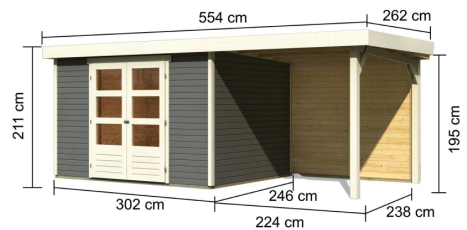

19 MM
Gartenhäuser

- Inkl. moderner Doppelflügeltür mit Sicherheitsüberfälle
- Lichtausschnitte aus bruchsicherem Kunstglas
- Immer inkl. kesseldruck imprägnierter Bodenbalken für einen langfristigen Schutz gegen aufsteigende Fäulnis
- Dach aus Dachplatten
- Weite Dachüberstände bieten Witterungsschutz
- Teilweise im Set mit Anbadauch erhältlich
- 19 mm starkes Steck-Schraubsystem
- Wasserabweisende Profilierung

Die Abbildung dient lediglich der datentechnischen Information und bildet nicht den tatsächlichen Artikel ab.