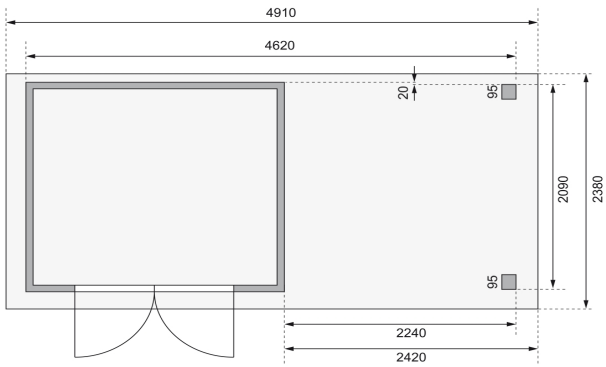

Produktinformation

Gartenhaus Askola 3 Artikel-Nr. 9170

Anbaudach **Farbe**
2,40m breit inkl. Rückwand Naturbelassen

Bedarf Sturmanker (Stk.)	4
Verpackungsmaße mm/Gewicht kg	2300x300x280x42
Seitenhöhe	195 cm
Tür Breite	70,5 cm
Wandstärke	19 mm
Umbauter Raum	10,2 m³
Verpackungsmaße mm/Gewicht kg	2350x1030x240x122
Außenmaß Breite	462 cm
Tür Höhe	176,5 cm
Außenmaß Tiefe	217 cm
Dachtyp	Dachplatte
Material	Nordische Fichte
Innenmaß Breite	234 cm
Dach Materialstärke	16 mm
Firsthöhe	211 cm
Tür Scheibe Material	Kunstglas
Schneelast	85 kg/m²
Verpackungsmaße mm/Gewicht kg	2390x1030x440x300
Durchgangsmaß Breite	139 cm
Durchgangsmaß Höhe	175 cm
Sockelmaß Breite	238 cm
Dachform	Flachdach
Dachneigung	3°
Farbe	Naturbelassen
Bedarf Dachfolie (Stk.)	4
Sockelmaß Tiefe	213 cm
Schloss	Sicherheitsüberfalle
Dachtiefe	238 cm
Dachfläche	11,68 m²
Dachbreite	491 cm
Innenmaß Tiefe	209 cm
Grundfläche	5,05 m²

KDI UNTERLEGER

19 MM
Gartenhäuser

- Inkl. moderner Doppelflügelür mit Sicherheitsüberfalle
- Lichtausschnitte aus bruchsicherem Kunstglas
- Immer inkl. Kesseldruck imprägnierter Bodenbalken für einen langfristigen Schutz gegen aufsteigende Fäulnis
- Dach aus Dachplatten
- Weite Dachüberstände bieten Witterungsschutz
- Teilweise im Set mit Anbaudach erhältlich
- 19 mm starkes Steck-Schraubsystem
- Wasserabweisende Profilierung

Karibu

Die Abbildung dient lediglich der datentechnischen Information und bildet nicht den tatsächlichen Artikel ab.

19mm PROFILE

Technische Änderungen und Druckfehler vorbehalten - Maßangaben sind Zirkamaße