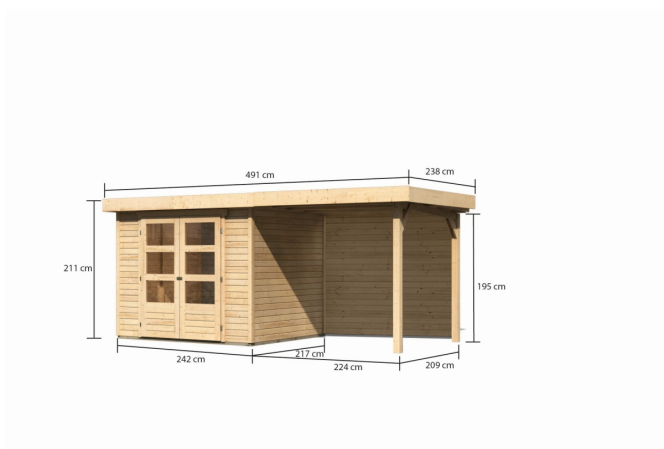

Produktinformation

Gartenhaus Askola 3 Artikel-Nr. 9170

Anbaudach **Farbe**
2,40m breit inkl. Rückwand Naturbelassen

Bedarf Sturmanker (Stk.)	4
Verpackungsmaße mm/Gewicht kg	2300x300x280x42
Seitenhöhe	195 cm
Tür Breite	70,5 cm
Wandstärke	19 mm
Umbauter Raum	10,2 m³
Verpackungsmaße mm/Gewicht kg	2350x1030x240x122
Außenmaß Breite	462 cm
Tür Höhe	176,5 cm
Außenmaß Tiefe	217 cm
Dachtyp	Dachplatte
Material	Nordische Fichte
Innenmaß Breite	234 cm
Dach Materialstärke	16 mm
Firsthöhe	211 cm
Tür Scheibe Material	Kunstglas
Schneelast	85 kg/m²
Verpackungsmaße mm/Gewicht kg	2390x1030x440x300
Durchgangsmaß Breite	139 cm
Durchgangsmaß Höhe	175 cm
Sockelmaß Breite	238 cm
Dachform	Flachdach
Dachneigung	3°
Farbe	Naturbelassen
Bedarf Dachfolie (Stk.)	4
Sockelmaß Tiefe	213 cm
Schloss	Sicherheitsüberfalle
Dachtiefe	238 cm
Dachfläche	11,68 m²
Dachbreite	491 cm
Innenmaß Tiefe	209 cm
Grundfläche	5,05 m²

KDI UNTERLEGER

19 MM
Gartenhäuser

- Inkl. moderner Doppelflügelür mit Sicherheitsüberfalle
- Lichtausschnitte aus bruchsicherem Kunstglas
- Immer inkl. Kesseldruck imprägnierter Bodenbalken für einen langfristigen Schutz gegen aufsteigende Fäulnis
- Dach aus Dachplatten
- Weite Dachüberstände bieten Witterungsschutz
- Teilweise im Set mit Anbaudach erhältlich
- 19 mm starkes Steck-Schraubsystem
- Wasserabweisende Profilierung

Karibu

Die Abbildung dient lediglich der datentechnischen Information und bildet nicht den tatsächlichen Artikel ab.

19mm PROFILE

Technische Änderungen und Druckfehler vorbehalten - Maßangaben sind Zirkamaße