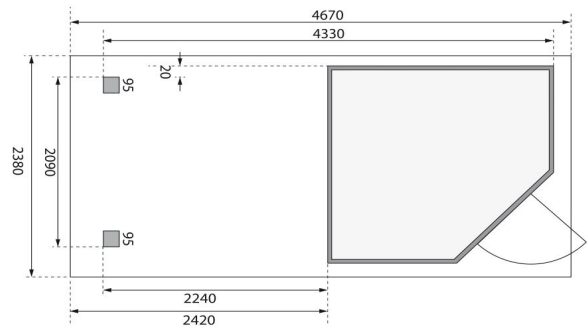

Produktinformation

Gartenhaus Schwandorf 3 Artikel-Nr. 9211

Anbaudach
2,40m breit inkl. Rückwand

Farbe
Terragrau

Grundfläche	4,45 m ²
Seitenhöhe	202 cm
Schneelast	75 kg/m ²
Wandstärke	19 mm
Dachbreite	467 cm
Dachfläche	11,3 m ²
Verpackungsmaße mm/Gewicht kg	2350x1030x240x122
Tür Breite	84,3 cm
Tür Höhe	176,5 cm
Außenmaß Tiefe	217 cm
Dachtyp	Dachplatte
Außenmaß Breite	433 cm
Material	Nordische Fichte
Durchgangsmaß Breite	81,5 cm
Tür Scheibe Material	Milch-Kunstglas
Dach Materialstärke	16 mm
Verpackungsmaße mm/Gewicht kg	2390x1030x430x270
Umbauter Raum	8,1 m ³
Verpackungsmaße mm/Gewicht kg	2300x300x280x52
Sockelmaß Breite	209 cm
Durchgangsmaß Höhe	175 cm
Dachform	Pulldach
Dachneigung	3°
Sockelmaß Tiefe	213 cm
Schloss	Sicherheitsüberfalle
Firsthöhe	218 cm
Dachtiefe	238 cm
Innenmaß Breite	205 cm
Farbe	Terragrau
Innenmaß Tiefe	209 cm
Bedarf Dachfolie (Stk.)	3

KDI UNTERLEGER

19mm PROFILE

19 MM
Gartenhäuser

- Inkl. moderner Doppelflügelür mit Sicherheitsüberfalle
- Lichtausschnitte aus bruchsicherem Kunstglas
- Immer inkl. kesseldruck imprägnierter Bodenbalken für einen langfristigen Schutz gegen aufsteigende Fäulnis
- Dach aus Dachplatten
- Weite Dachüberstände bieten Witterungsschutz
- Teilweise im Set mit Anbaudach erhältlich
- 19 mm starkes Steck-Schraubsystem
- Wasserabweisende Profilierung

Die Abbildung dient lediglich der datentechnischen Information und bildet nicht den tatsächlichen Artikel ab.