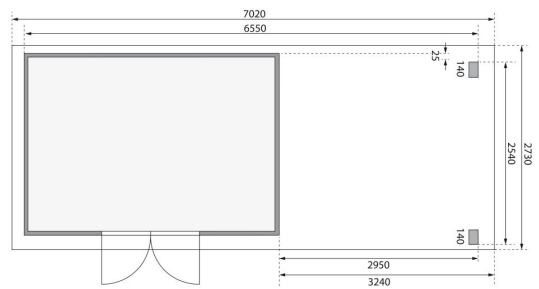

Produktinformation

Gartenhaus Kandern 7 Artikel-Nr. 9256

Anbaudach
3,20m breit inkl. Seiten- und
Rückwand

Farbe
Terragrau

Durchgangsmaß Höhe	170 cm
Tür Breite	70,5 cm
Schneelast	94 kg/m ²
Grundfläche	8,9 m ²
Schloss	Zylinderschloss mit 3 Schlüsseln
Außenmaß Tiefe	244 cm
Seitenhöhe	205 cm
Innenmaß Breite	354 cm
Dachtyp	Massivholzdach
Verpackungsmaße mm/Gewicht kg	3100x580x280x100
Tür Höhe	176,5 cm
Dachfläche	19,1 m ²
Material	Nordische Fichte
Innenmaß Tiefe	234 cm
Umbauter Raum	19,1 m ³
Dach Materialstärke	16 mm
Dachtiefe	273 cm
Wandstärke	28 mm
Tür Scheibe Material	Kunstglas
Durchgangsmaß Breite	140 cm
Dachbreite	702 cm
Firsthöhe	222 cm
Sockelmaß Breite	360 cm
Dachform	Pultdach
Dachneigung	3°
Verpackungsmaße mm/Gewicht kg	2550x350x310x87
Bedarf Dachbahn	6 Rollen
Sockelmaß Tiefe	240 cm
Außenmaß Breite	655 cm
Verpackungsmaße mm/Gewicht kg	3420x620x380x179
Farbe	Terragrau
Verpackungsmaße mm/Gewicht kg	3600x1170x500x545

KDI UNTERLEGER

28mm PROFILE