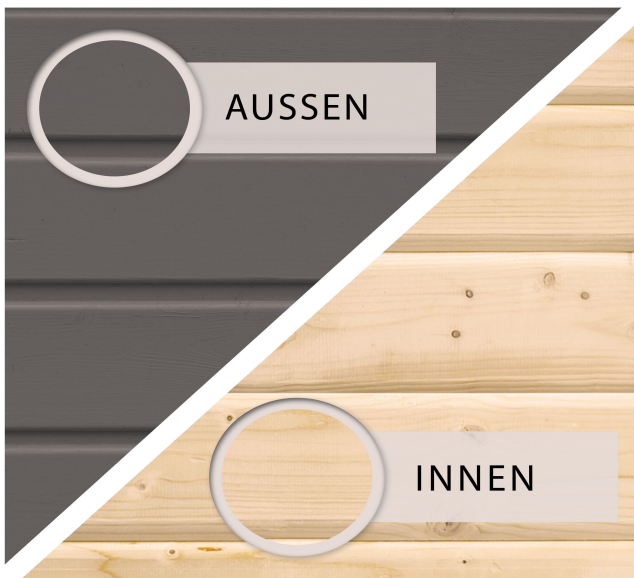

Produktinformation

Saunahaus Skrollan 3 mit Vorraum Artikel-Nr. 92687

Tür
Klassische Saunatür

Farbe
Terragrau

Saunaofen
9 kW Bio Ofen + Steuergerät Easy
Bio

Bank 1 Tiefe	57 cm
Grundfläche	8,4 m ²
Innenmaß Tiefe Gesamt	219 cm
Liegeplätze	3
Seitenhöhe	208 cm
Dachfläche	11,2 m ²
Dachbreite	433 cm
Bank 3 Tiefe	52 cm
Tür Breite	83 cm
Verpackungsmaße mm/Gewicht kg	560x460x460x17
Dachtiefe	262 cm
Tür Schloss	Zylinderschloss mit Handgriff und 3 Schlüsseln
Innenmaß Tiefe Sauna	219 cm
Durchgangsmaß Breite	78 cm
Tür Öffnungsrichtung	rechts und links anschlagbar
Innenmaß Höhe Gesamt	211,5 cm
Bank 2 Tiefe	57 cm
Typ Ofen	9 KW Bio externe Steuerung
Innenmaß Breite Gesamt	384 cm
Tür Höhe	177 cm
Ofenschutz Tiefe	51 cm
Material	Nordische Fichte
Innenmaß Höhe Vorraum	203 cm
Innenmaß Tiefe Vorraum	219 cm
Verpackungsmaße mm/Gewicht kg	385x290x140x18
Innenmaß Breite Sauna	219 cm
Ofensteuerung	extern Easy Bio
Ofenschutz Breite	60 cm
Sitzplätze	5
Ofenschutz Material	nordische Fichte
Vorraum m ²	3,54 m ²
Bank Material	Espe
Umbauter Raum	19,1 m ³
Ofenschutz Höhe	80 cm
Innenmaß Höhe Sauna	196 cm
Bauweise	Steck-Schraub-System
Wandstärke	38 mm
Tür	Klassische Saunatür
Fußbodentyp	Massivholz
Durchgangsmaß Höhe	175 cm
Saunadach Dämmung	Mineralwolle
Außenmaß Breite	396 cm
Firsthöhe	227 cm
Einstiegsart	Fronteinstieg
Saunadach Bauweise	vormontierte Elemente
Innenmaß Breite Vorraum	162 cm
Türart	Ganzglastür

Anzahl Bänke	3 Stk.
Breite Fenster	122 cm
Verpackungsmaße mm/Gewicht kg	3900x1200x890x953
Verpackungsmaße mm/Gewicht kg	325x240x120x1,5
Farbe	Terragrau
Höhe Fenster	42 cm
Außenmaß Tiefe	231 cm
Bedarf Dachfolie (Stk.)	3
Verpackungsmaße mm/Gewicht kg	1230x440x90x13

KDI UNTERLEGER

38mm PROFILE

38 MM

Außensaunen

- Dach aus Massivholz inkl. Mineralwolldämmung
- Witterungsschutz

- 38 mm Steck-Schraubsystem mit Chromaline Eckverbindung

- Doppelte Nut- und Feder-Verbindung
- Perfekter Nut- und Feder Sitz durch moderne Frästechnik
- Wasserabweisende Profilierung