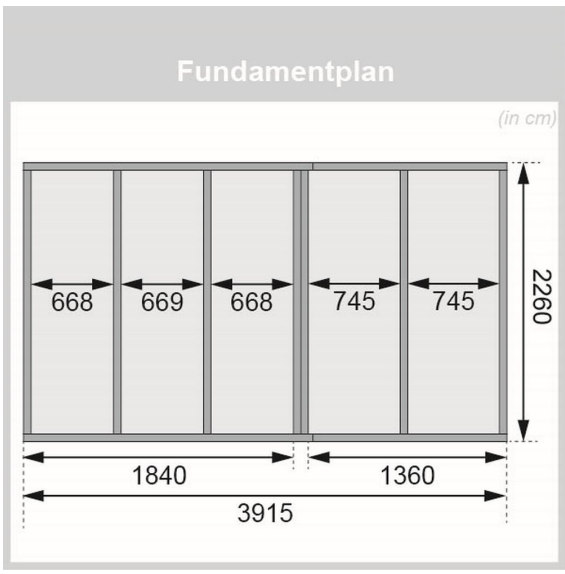

Produktinformation

Saunahaus Skrollan 3 mit Vorraum Artikel-Nr. 92687

Tür
Klassische Saunatür

Farbe
Terragrau

Saunaofen
9 kW Bio Ofen + Steuergerät Easy
Bio

Bank 1 Tiefe	57 cm
Grundfläche	8,4 m ²
Innenmaß Tiefe Gesamt	219 cm
Liegeplätze	3
Seitenhöhe	208 cm
Dachfläche	11,2 m ²
Dachbreite	433 cm
Bank 3 Tiefe	52 cm
Tür Breite	83 cm
Verpackungsmaße mm/Gewicht kg	560x460x460x17
Dachtiefe	262 cm
Tür Schloss	Zylinderschloss mit Handgriff und 3 Schlüsseln
Innenmaß Tiefe Sauna	219 cm
Durchgangsmaß Breite	78 cm
Tür Öffnungsrichtung	rechts und links anschlagbar
Innenmaß Höhe Gesamt	211,5 cm
Bank 2 Tiefe	57 cm
Typ Ofen	9 KW Bio externe Steuerung
Innenmaß Breite Gesamt	384 cm
Tür Höhe	177 cm
Ofenschutz Tiefe	51 cm
Material	Nordische Fichte
Innenmaß Höhe Vorraum	203 cm
Innenmaß Tiefe Vorraum	219 cm
Verpackungsmaße mm/Gewicht kg	385x290x140x18
Innenmaß Breite Sauna	219 cm
Ofensteuerung	extern Easy Bio
Ofenschutz Breite	60 cm
Sitzplätze	5
Ofenschutz Material	nordische Fichte
Vorraum m ²	3,54 m ²
Bank Material	Espe
Umbauter Raum	19,1 m ³
Ofenschutz Höhe	80 cm
Innenmaß Höhe Sauna	196 cm
Bauweise	Steck-Schraub-System
Wandstärke	38 mm
Tür	Klassische Saunatür
Fußbodentyp	Massivholz
Durchgangsmaß Höhe	175 cm
Saunadach Dämmung	Mineralwolle
Außenmaß Breite	396 cm
Firsthöhe	227 cm
Einstiegsart	Fronteinstieg
Saunadach Bauweise	vormontierte Elemente
Innenmaß Breite Vorraum	162 cm
Türart	Ganzglastür

Anzahl Bänke	3 Stk.
Breite Fenster	122 cm
Verpackungsmaße mm/Gewicht kg	3900x1200x890x953
Verpackungsmaße mm/Gewicht kg	325x240x120x1,5
Farbe	Terragrau
Höhe Fenster	42 cm
Außenmaß Tiefe	231 cm
Bedarf Dachfolie (Stk.)	3
Verpackungsmaße mm/Gewicht kg	1230x440x90x13