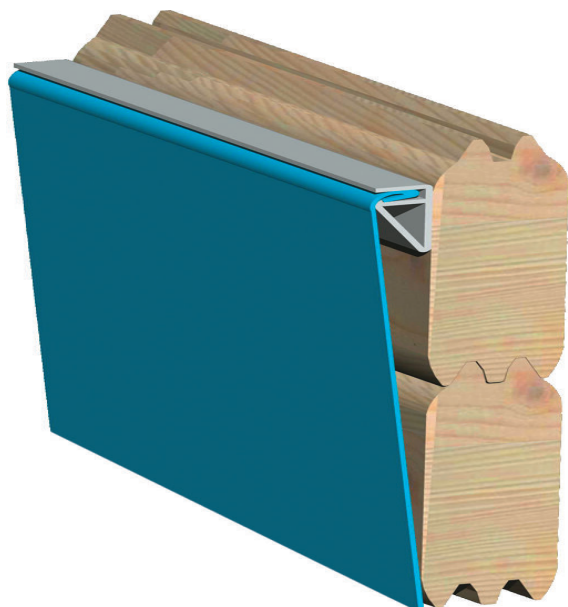

## Pool Modell 1 Artikel-Nr. 97634

Poolzubehör  
Filterpaket und Skimmer

Terrasse  
Modell B

Material Leiter	Edelstahl
Deck Stärke	26 mm
Innenmaß Breite	346 cm
Verpackungsmaße mm/Gewicht kg	1980x1220x470x326
Material Folie	PVC, blau
Wassertiefe	111 cm
Durchmesser Diagonal	433 cm
Außenmaß Breite	358 cm
Deck Breite	28 cm
Wasserinhalt	11,3 m <sup>3</sup>
Wandstärke	38 mm
Außenmaß Tiefe	358 cm
Innenmaß Tiefe	346 cm
Schutzvlies Stärke	400 g/m <sup>2</sup>
Verpackungsmaße mm/Gewicht kg	2350x1010x300x157
Verpackungsmaße mm/Gewicht kg	1780x1180x620x372
Material	KDI
Außenmaß Tiefe Deck	480 cm
Außenmaß Höhe	124 cm

38 MM

### Achteckpools

- Inkl. Poolfolie
- Einhängeseite ermöglicht einfachen Austausch der Folie
- Inkl. Unterlegvlies
- Inkl. Pooldeck
- 38 mm Steck-Schraubsystem
- Pool-Ecke mit verzinktem Stahl verstärkt
- Optional mit Sonnenterrasse erhältlich
- Immer inkl. Holz- und Edelstahlleiter